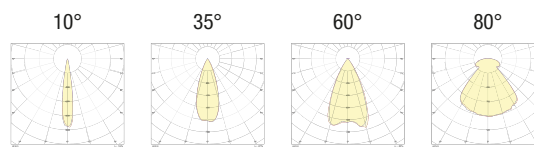

BASIC CODES

L601.

LIGHT BEAM

- **10** 10°
- **35** 35°
- **60** 60°
- **80** 80°

GLASS

- **T** Transparent
- **S** Brushed

LED COLOUR

- **BN** 4000K
- **BC** 3000K
- **CC** 2700K
- **BL** Blue
- **VE** Green
- **RO** Red
- **AM** Amber

POWER

- **3 4x1W - 350mA - 540 lm**
- **5 4x2W - 500mA - 864 lm**

Code example:

ACSO 1 + Light Beam 35° + Clear Glass + 4000k +4W = Code: L601.35TBN3